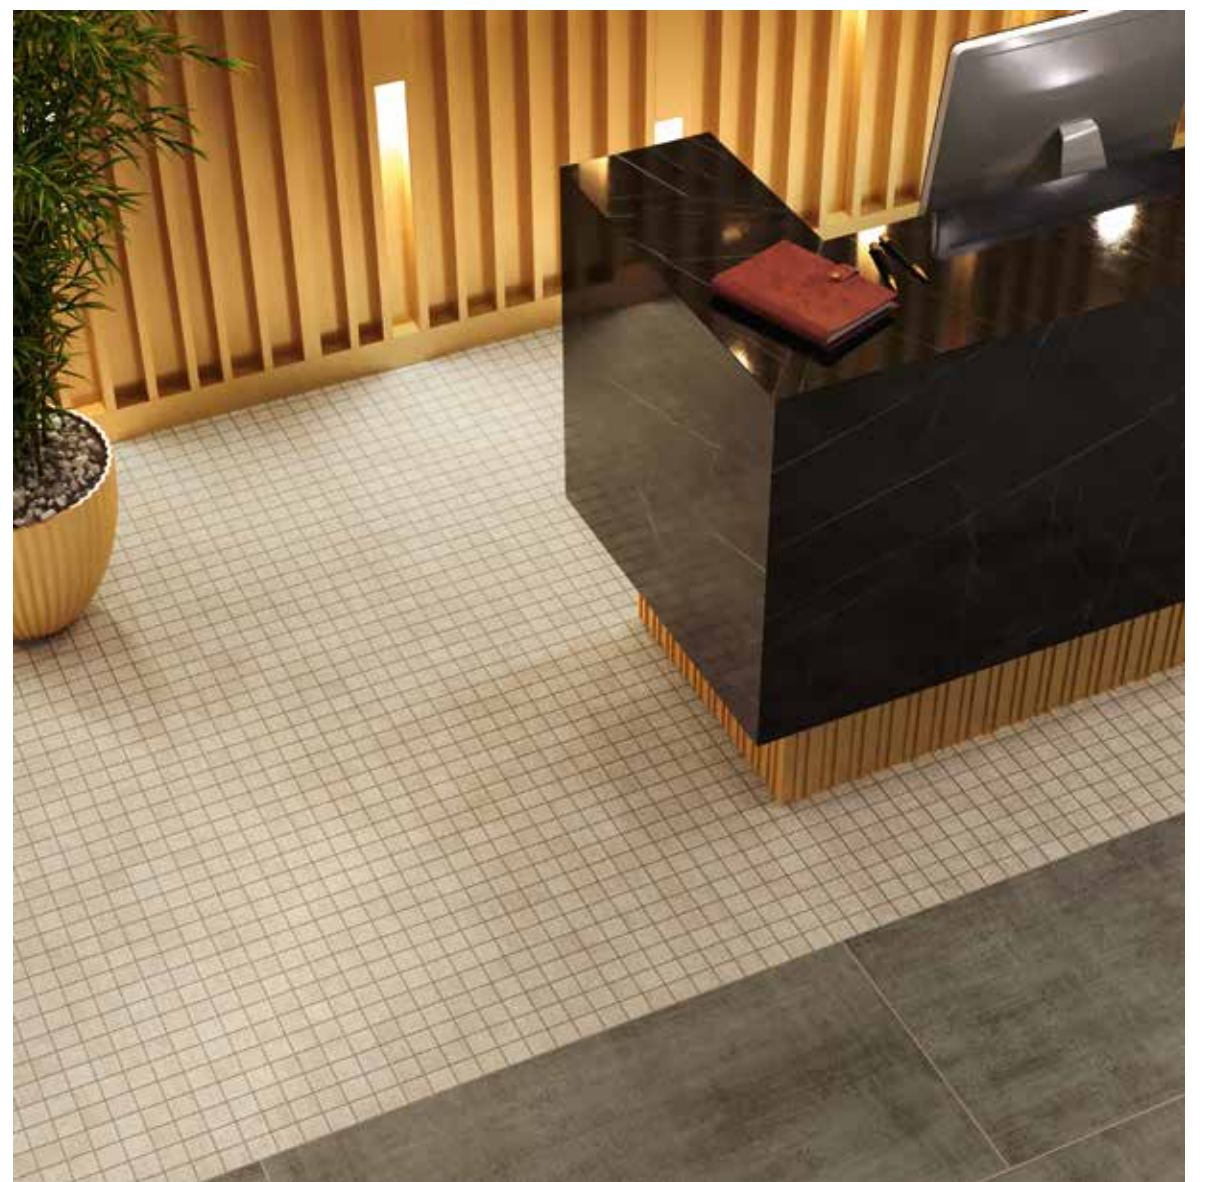

fray
Fray Ivory Mosaic 11^{3/4}"x11^{3/4}" - 30x30 cm